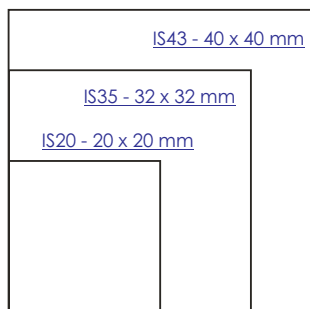

INTERSELLO
www.intersello.com
info@intersello.com
Telf. 96 631 38 38

RECUERDA !!!
Nuestros precios lo incluyen todo, sin sorpresas. IVA y envío por agencia 24h. con entrega en domicilio

Visita nuestra zona de ofertas, liquidaciones y oportunidades.

Tamaño de letra

Con el siguiente gráfico puede evaluar el tamaño más adecuado para su sello. Recomendamos utilizar como mínimo 7pt. En tipografías complejas o con muchos detalles se deberá utilizar un tamaño mayor.