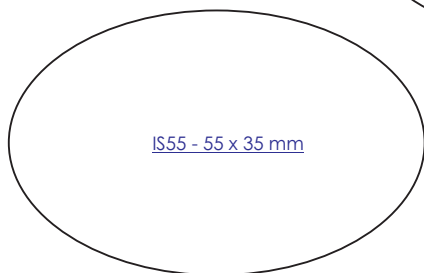

INTERSELLO
www.intersello.com
info@intersello.com
Telf. 96 631 38 38

RECUERDA !!!
Nuestros precios lo incluyen todo, sin sorpresas. IVA y envío por agencia 24h. con entrega en domicilio

Visita nuestra zona de ofertas, liquidaciones y oportunidades.

Tamaño de letra

Con el siguiente gráfico puede evaluar el tamaño más adecuado para su sello. Recomendamos utilizar como mínimo 7pt. En tipografías complejas o con muchos detalles se deberá utilizar un tamaño mayor.