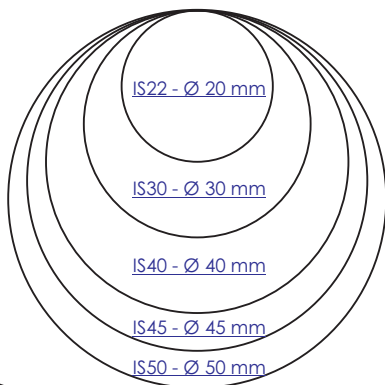

INTERSELLO
www.intersello.com
info@intersello.com
Telf. 96 631 38 38

RECUERDA !!!
Nuestros precios lo incluyen todo, sin sorpresas. IVA y envío por agencia 24h. con entrega en domicilio

Visita nuestra zona de ofertas, liquidaciones y oportunidades.

Tamaño de letra

Con el siguiente gráfico puede evaluar el tamaño más adecuado para su sello. Recomendamos utilizar como mínimo 7pt. En tipografías complejas o con muchos detalles se deberá utilizar un tamaño mayor.